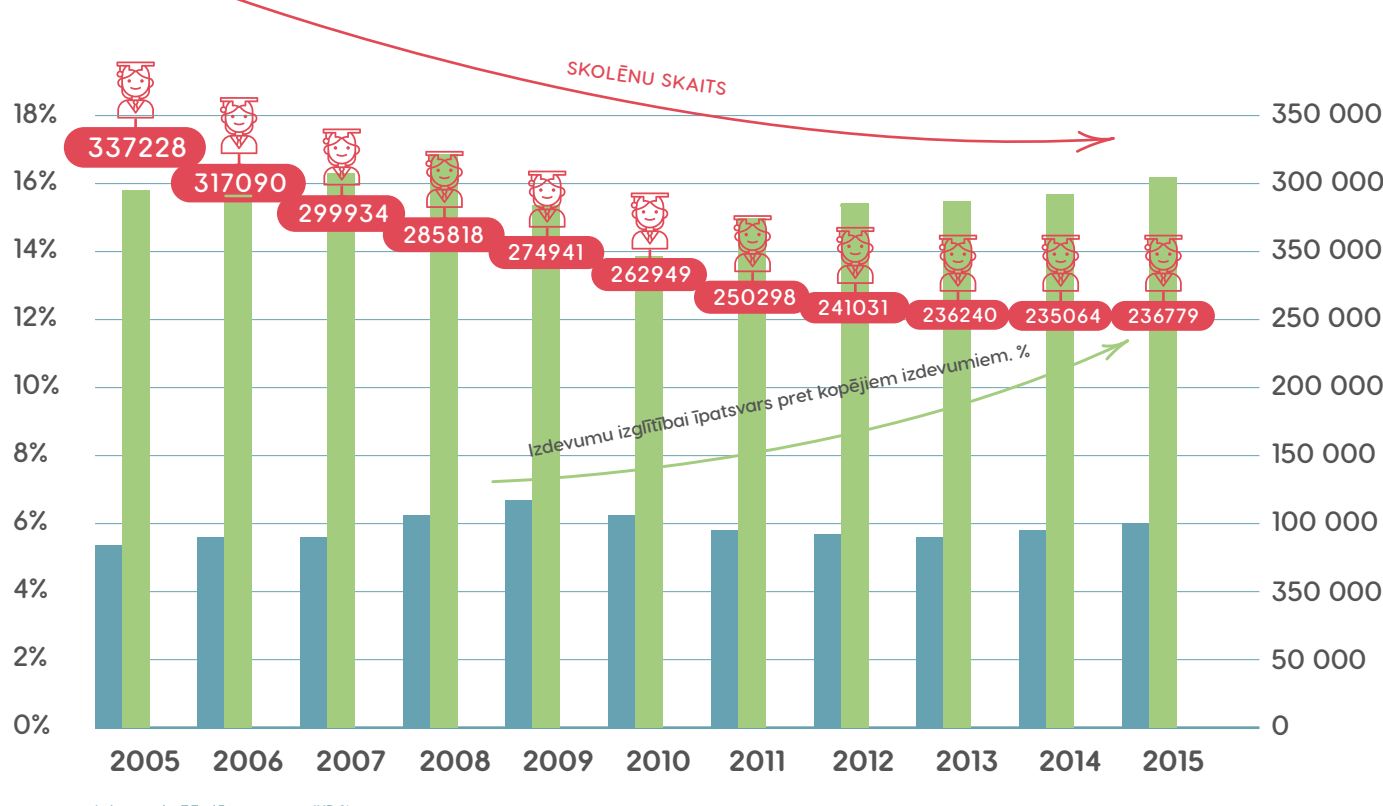

SKOLU TĪKLA PĒTĪJUMS

MŪSDIENĪGS VIDUSSKOLU TĪKLS

SKOLĒNU UN SKOLOTĀJU SKAITA ATTIECĪBA VIDĒJĀ IZGLĪTĪBĀ ŠOBRĪD

PEDAGOGU ATALGOJUMA IZMAIŅAS

vidējās algas likme eiro

IZGLĪTĪBAS IZDEVUMU ĪPATSVARS

Izglītības izdevumu īpatsvars Latvijai valsts kopbudžetā - augstākais Eiropas Savienībā

*Eiropas Savienības valstu valdību kopējie izdevumi izglītībai pret kopējiem valdības izdevumiem un pret iekšzemes kopproduktu 2015. gadā (EUROSTAT dati pēc COFOG klasifikācijas)

BĒRNU SKAITS DIENAS PROGRAMMĀS VISPĀRIZGLĪTOJOŠĀS IESTĀDĒS