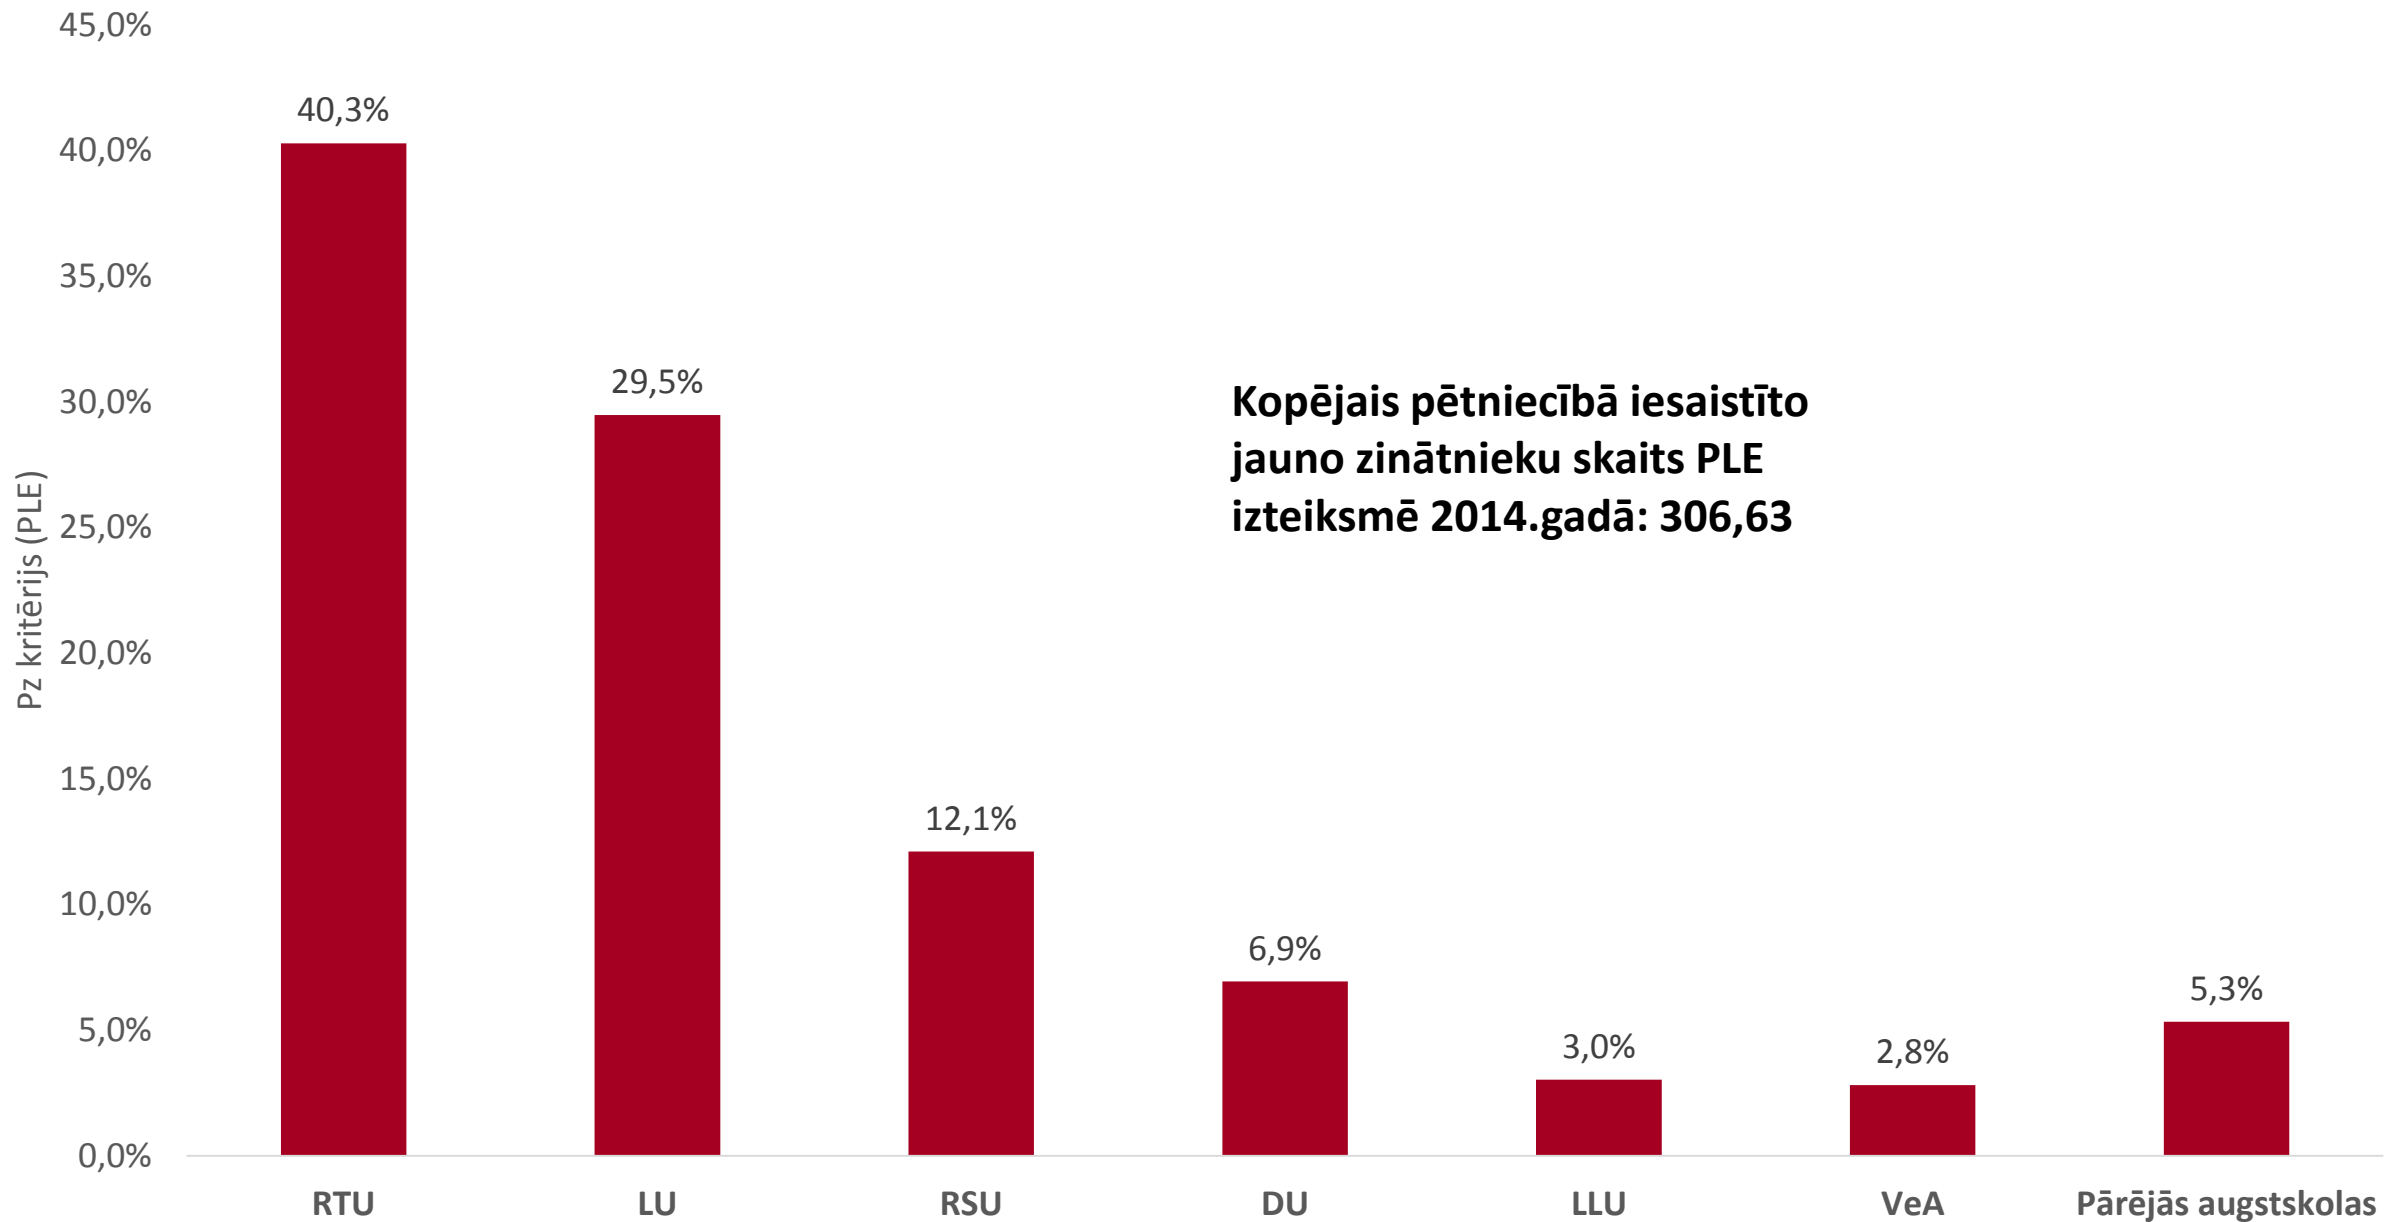

Snieguma finansējuma rezultatīvo rādītāju analīze

Augstskolu snieguma finansējums 2015.gadā

Augstskolu rezultāts jauno zinātnieku iesaistē pētniecībā (Pz kritērijs) PLE izteiksmē 2014.gadā

Augstskolu īpatvars starptautisko projektu piesaistītajā pētniecības finansējumā (Sz kritērijs) 2014.gadā