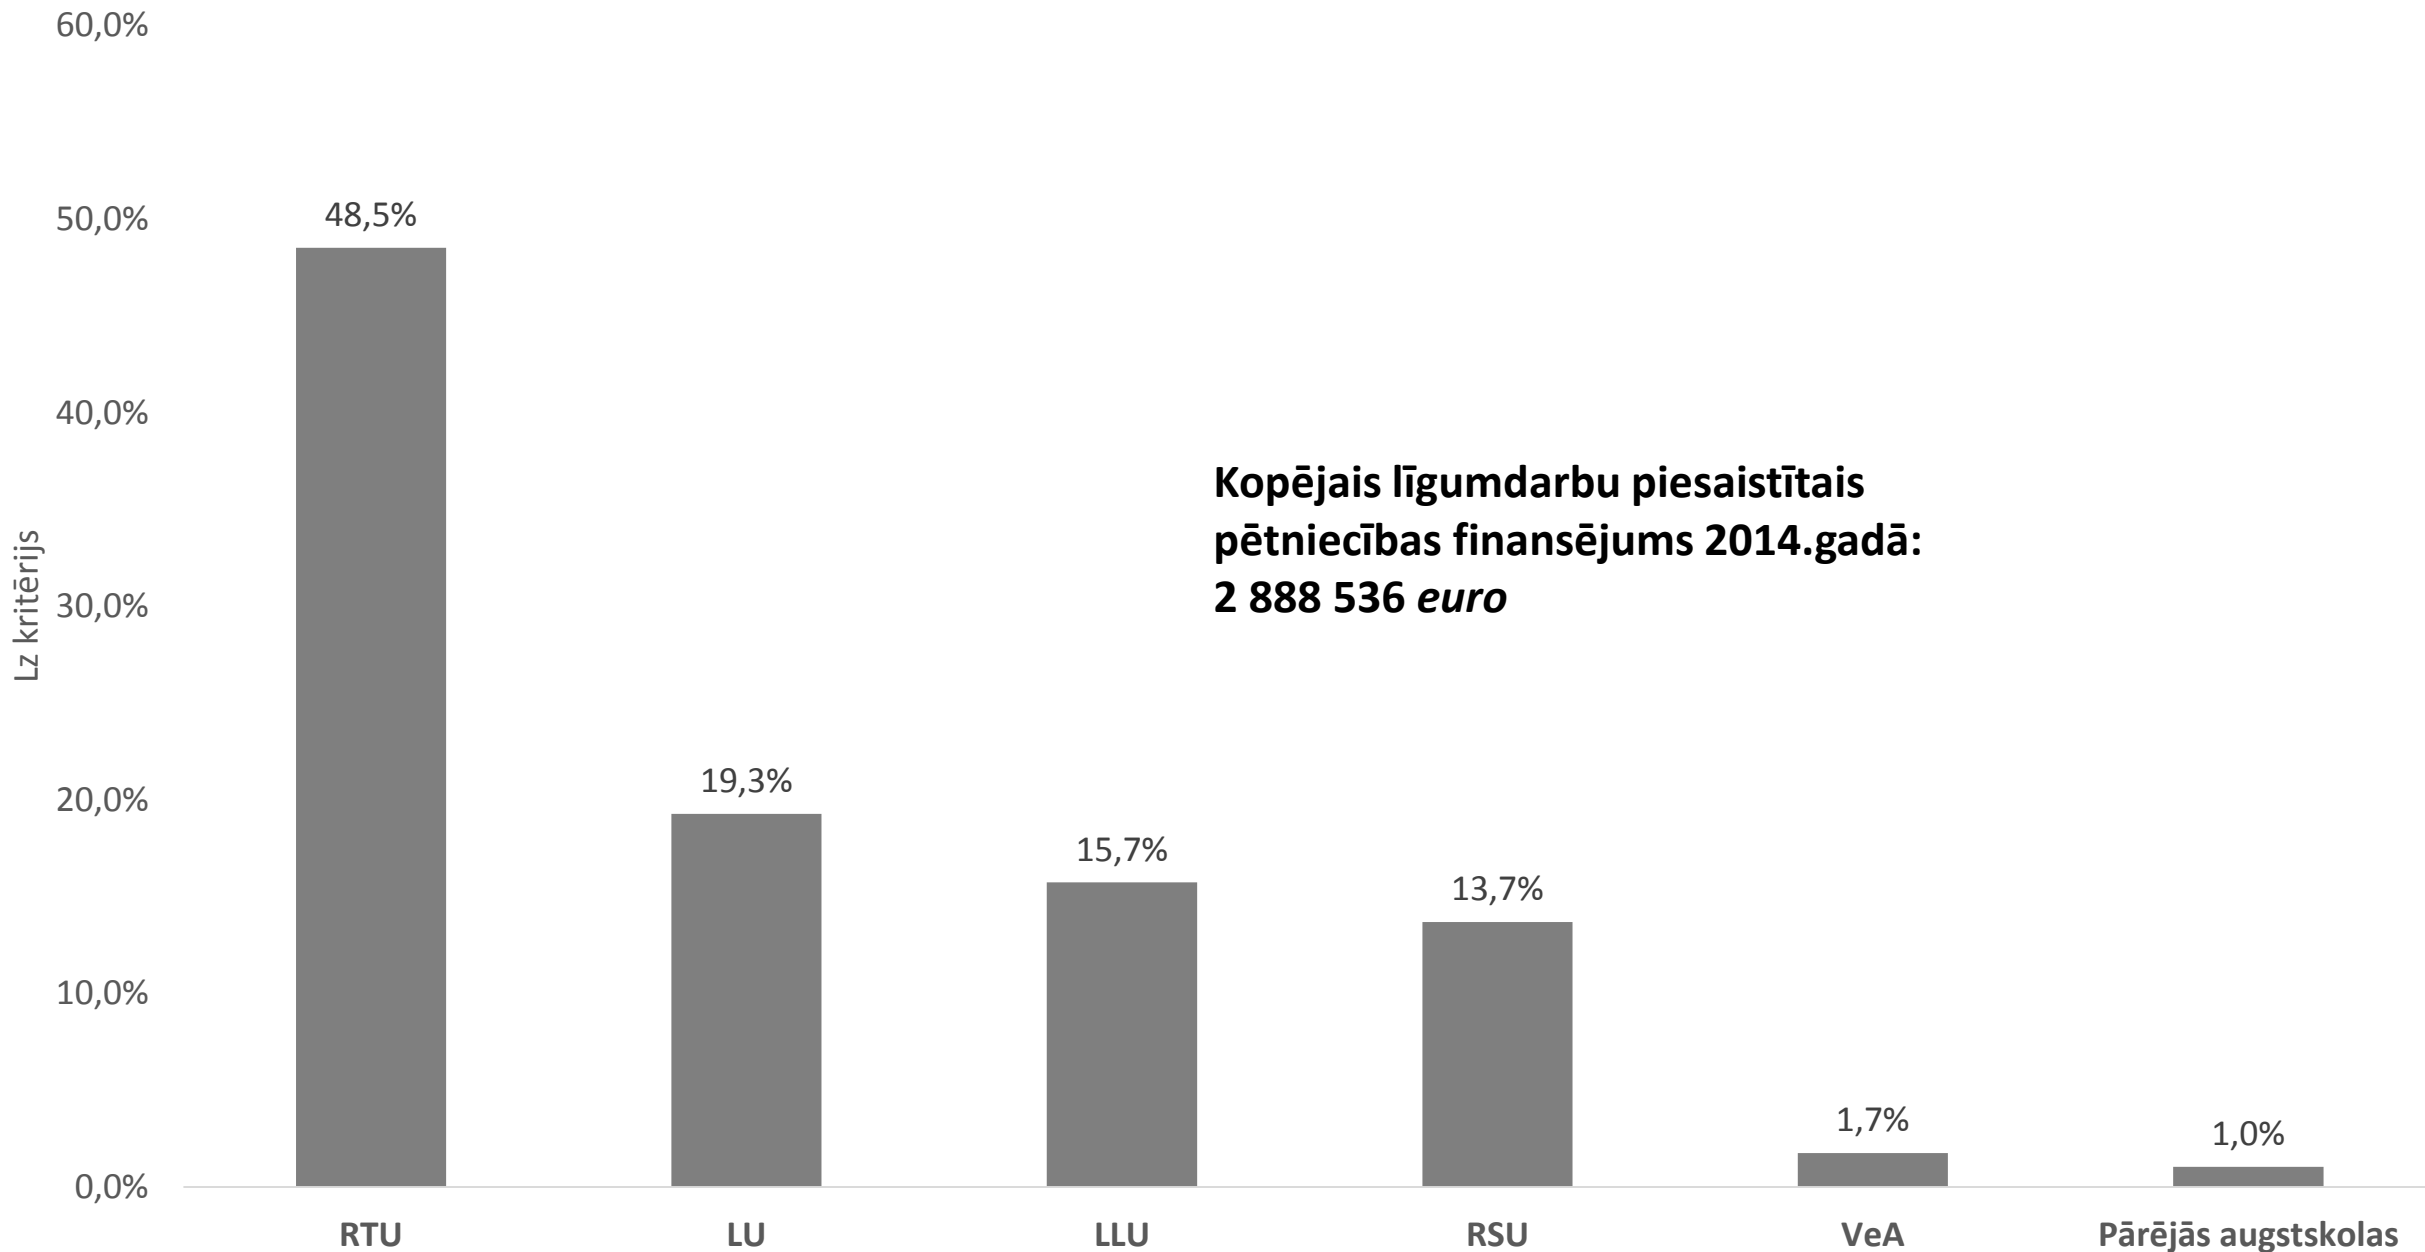

Augstskolu īpatsvars līgumdarbu piesaistītajā pētniecības finansējumā (Lz kritērijs) 2014.gadā