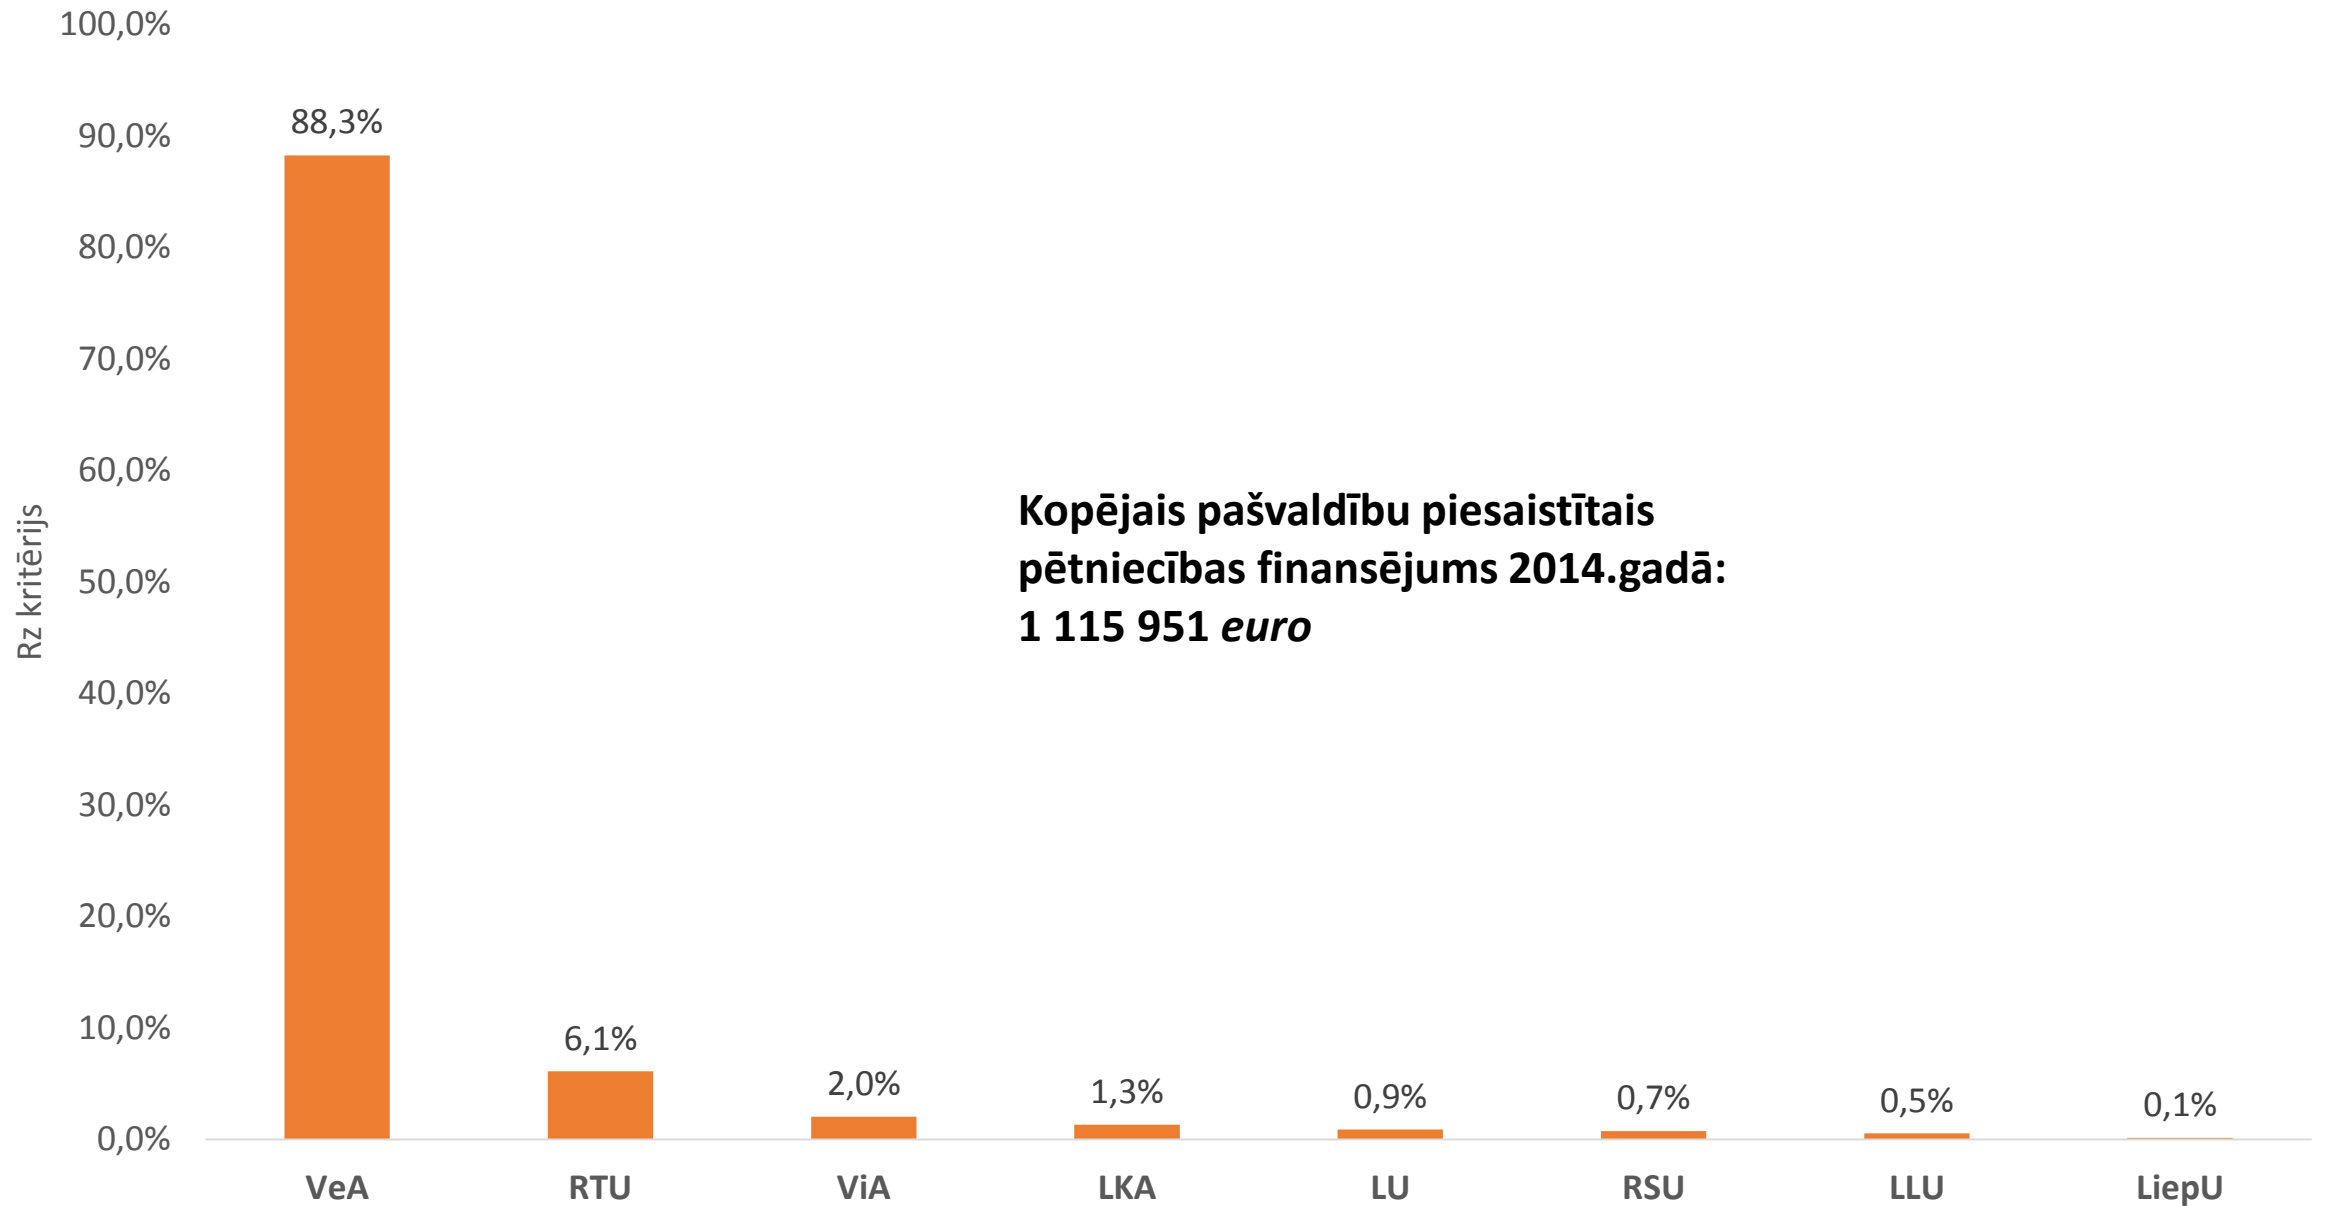

Augstskolu īpatsvars pašvaldību piesaistītajā pētniecības finansējumā (Rz kritērijs) 2014.gadā