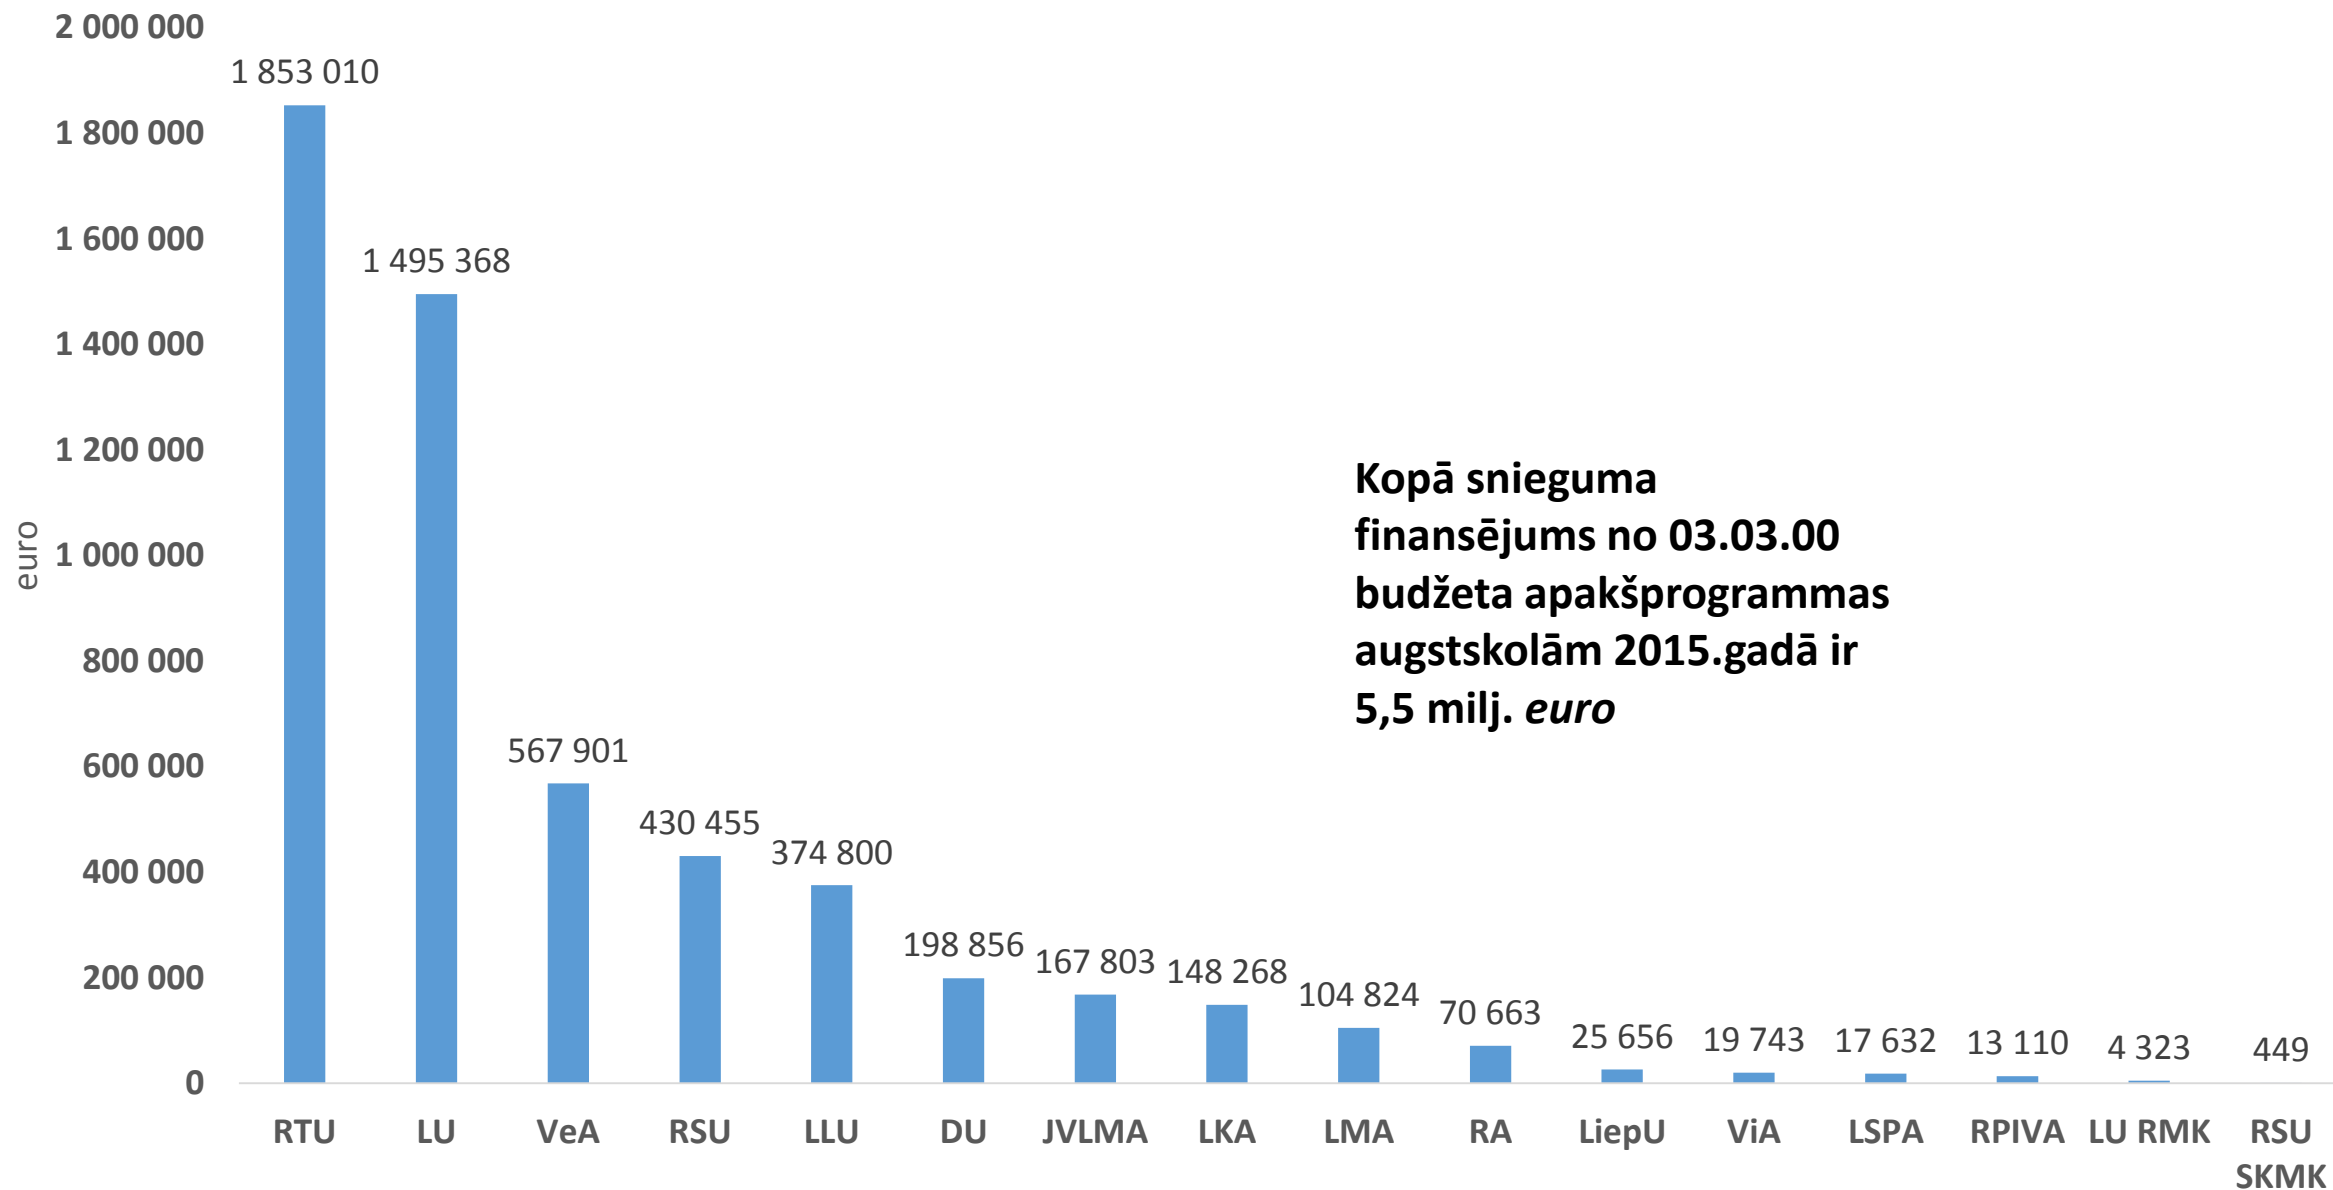

Snieguma finansējuma rezultatīvo rādītāju analīze

Augstskolu snieguma finansējums 2015.gadā

Augstskolu rezultāts jauno zinātnieku iesaistē pētniecībā (Pz kritērijs) PLE izteiksmē 2014.gadā

Augstskolu īpatvars starptautisko projektu piesaistītajā pētniecības finansējumā (Sz kritērijs) 2014.gadā