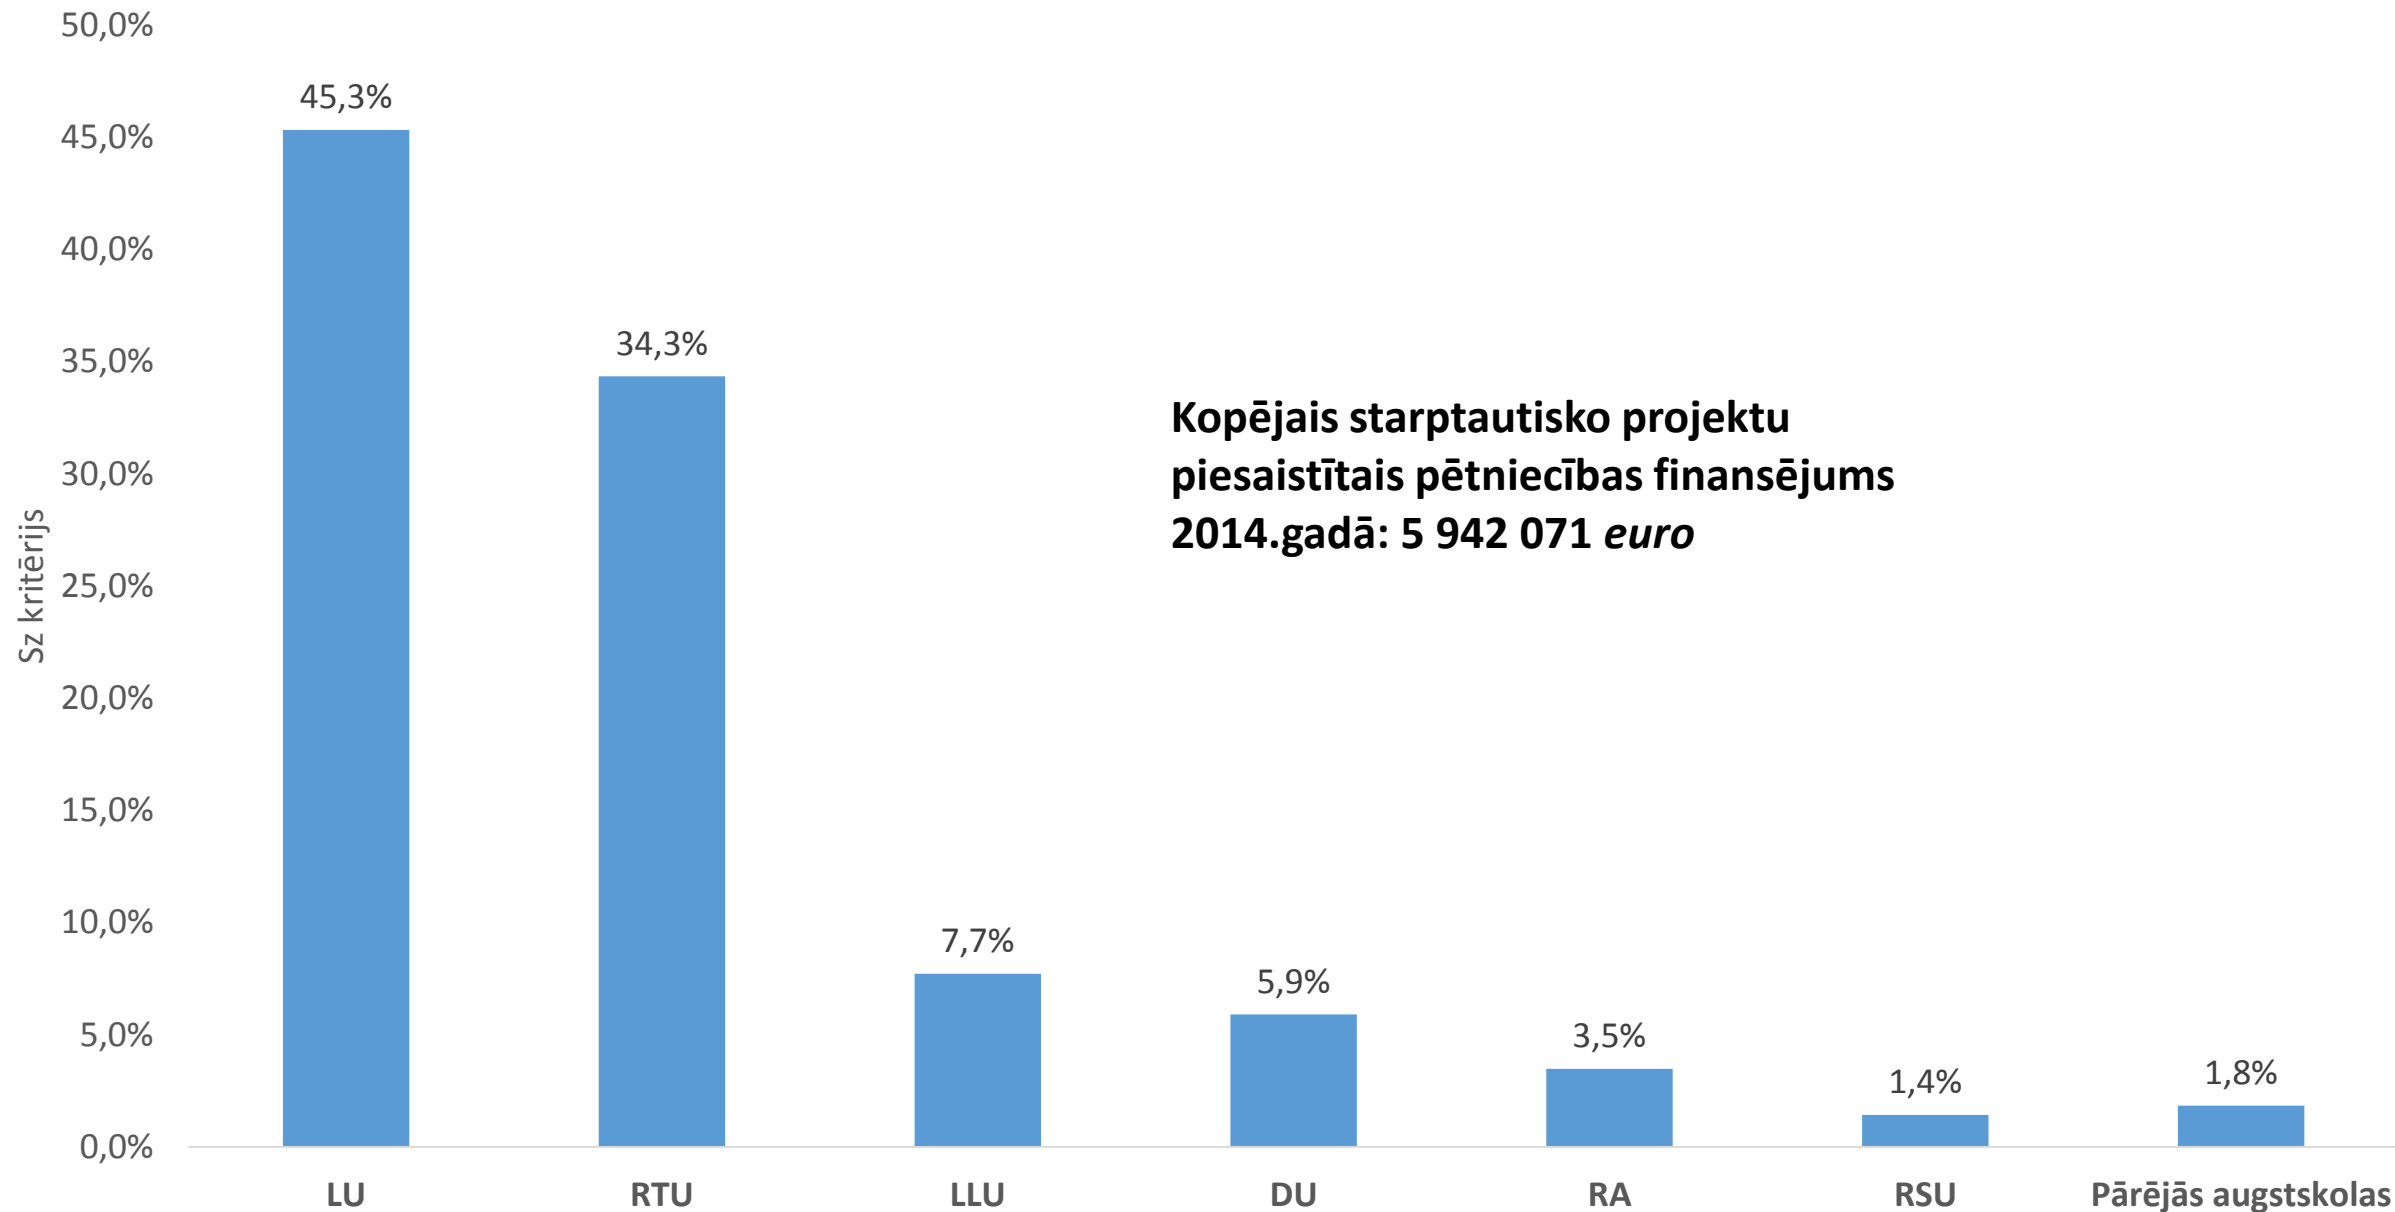

Snieguma finansējuma rezultatīvo rādītāju analīze

Augstskolu snieguma finansējums 2015.gadā

Augstskolu rezultāts jauno zinātnieku iesaistē pētniecībā (Pz kritērijs) PLE izteiksmē 2014.gadā

Augstskolu īpatvars starptautisko projektu piesaistītajā pētniecības finansējumā (Sz kritērijs) 2014.gadā