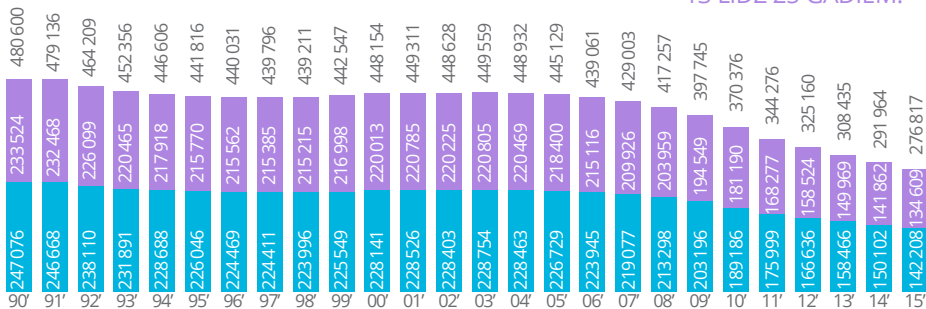

JAUNIEŠU VECUMĀ NO 13 LĪDZ 25 GADIEM SKAITS LATVIJĀ KOPĀ UN SADALĪJUMĀ PA DZIMUMIEM (1990.-2015.)

- Kopā
- Sievietes
- Vīrieši

SASKAŅĀ AR
JAUNATNES LIKUMU
JAUNĪETIS LATVIJĀ IR
PERSONA VECUMĀ NO
13 LĪDZ 25 GADIEM.

JAUNIEŠU VECUMĀ NO 13 LĪDZ 25 GADIEM ĪPATSVARS LATVIJAS IEDZĪVOTĀJU KOPSKAITĀ (1990.-2015.)

JAUNIEŠU VECUMĀ NO 13 LĪDZ 25 GADIEM ĪPATSVARS STATISTISKO REĢIONU IEDZĪVOTĀJU KOPSKAITĀ 2015.GADĀ