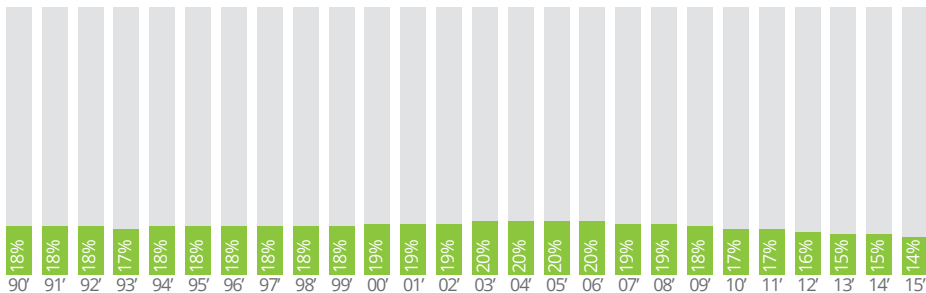

JAUNIEŠU VECUMĀ NO 13 LĪDZ 25 GADIEM SKAITS LATVIJĀ KOPĀ UN SADALĪJUMĀ PA DZIMUMIEM (1990.-2015.)

- Kopā
- Sievietes
- Vīrieši

SASKAŅĀ AR
JAUNATNES LIKUMU
JAUNĪETIS LATVIJĀ IR
PERSONA VECUMĀ NO
13 LĪDZ 25 GADIEM.

JAUNIEŠU VECUMĀ NO 13 LĪDZ 25 GADIEM ĪPATSVARS LATVIJAS IEDZĪVOTĀJU KOPSKAITĀ (1990.-2015.)

JAUNIEŠU VECUMĀ NO 13 LĪDZ 25 GADIEM ĪPATSVARS STATISTISKO REĢIONU IEDZĪVOTĀJU KOPSKAITĀ 2015.GADĀ